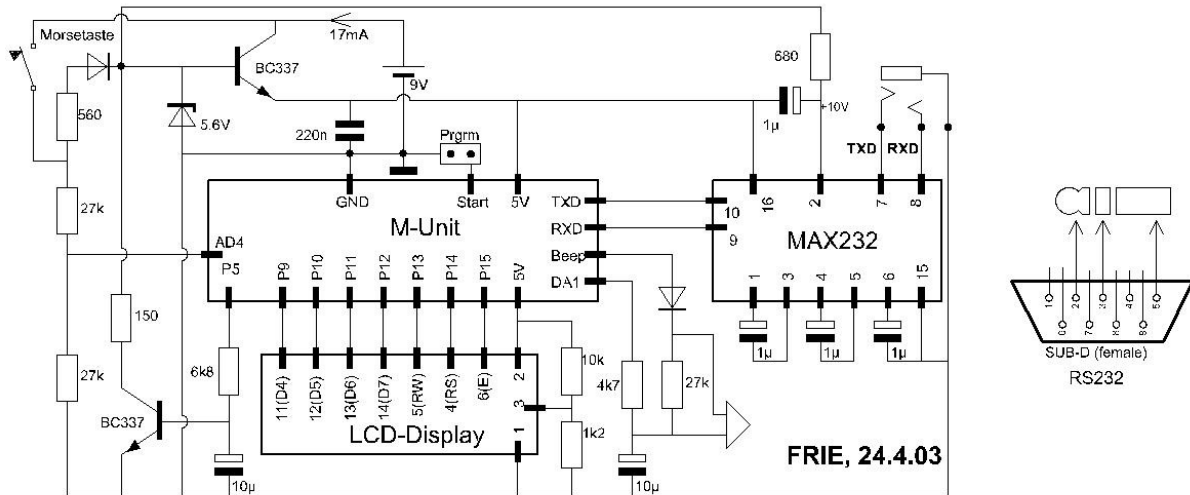

Morse-Decoder

Ist ein Ein-Tasten-Computer

FREA Optokoppler

für OTL. Getacktetes Netzteil

Velotür-Automatik

16.11.07