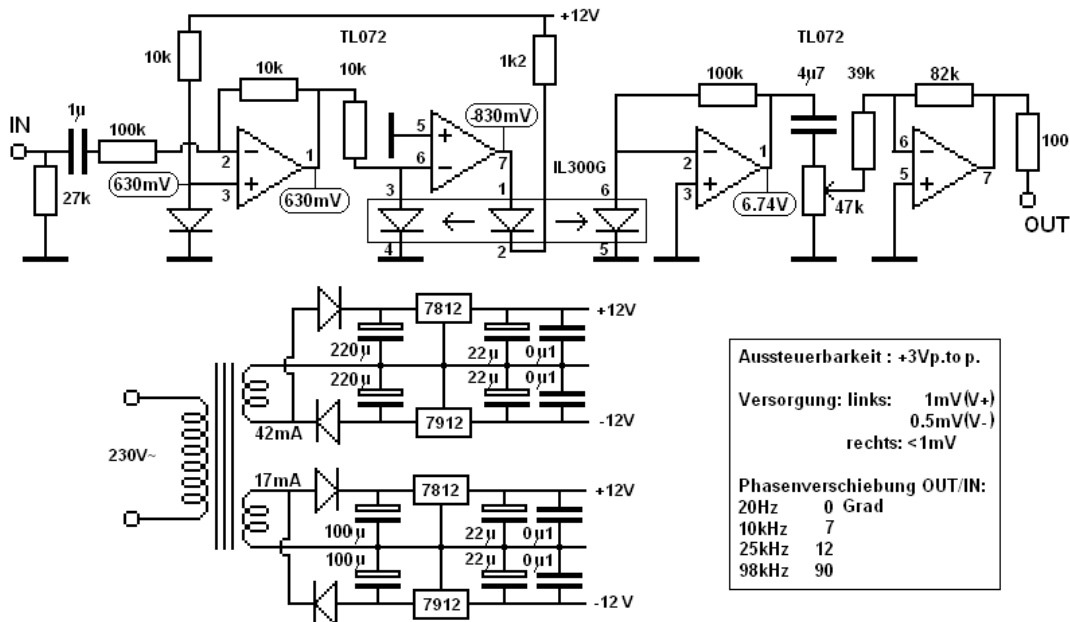

Morse-Decoder

Ist ein Ein-Tasten-Computer

FREA Optokoppler

für OTL. Getacktetes Netzteil

Velotür-Automatik

16.11.07