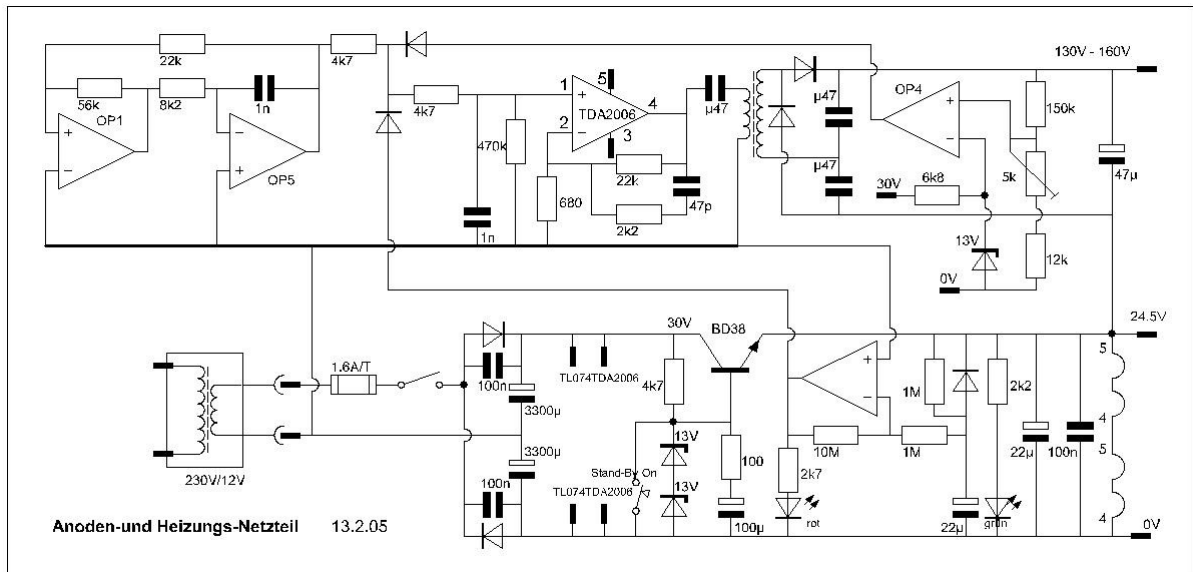

Morse-Decoder

Ist ein Ein-Tasten-Computer

FREA Optokoppler

für OTL. Getacktetes Netzteil

Velotür-Automatik

16.11.07